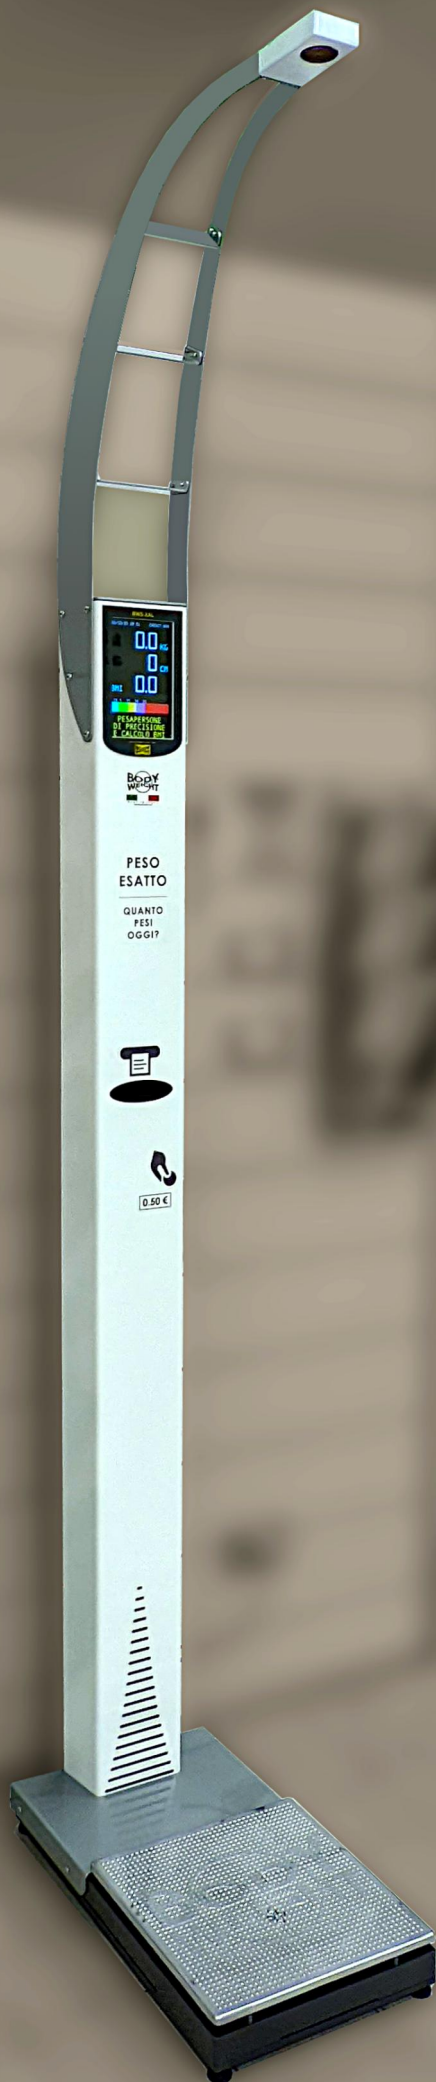

Pesapersona ROYAL TINA

Η ζυγαριά μπάνιου Royal TINA είναι το πιο καινοτόμο μοντέλο και εξ ολοκλήρου παραγωγής στην Ιταλία από την DPS-Promatic srl. Είναι μια κομψή και υψηλής τεχνολογίας ζυγαριά, η οποία προσαρμόζεται σε κάθε διακόσμηση, με την πιθανή επιλογή του μπροστινού πίνακα χρώματος μεταξύ γκρι, πράσινου και γαλάζιου.

Εκτυπώστε μια κάρτα με το βάρος, το ύψος και το ιδανικό σας βάρος.

Μοναδικά Χαρακτηριστικά:

- Έγχρωμη γραφική οθόνη υψηλής ορατότητας
- Θερμικός εκτυπωτής 80mm, με φόρτωση χαρτιού εξαιρετικά απλό χαρτί και αυτόματο κόπτη για αποτρέψτε οποιαδήποτε εμπλοκή.
- Ηλεκτρονικός δέκτης νομισμάτων που μπορεί να λειτουργήσει νόμισμα ή μάρκα
- Εξαιρετικά εύκολο στη χρήση
- Ζυγίζει έως 200 κιλά
- Μετρά ύψος έως 199 cm
- Υπολογισμός ΔΜΣ (Δείκτης Μάζας Σώματος).

Διαστάσεις (cm): 32.5 x 56 x 229

Βάρος: 30 Kg

Καινοτομίες αυτού του μοντέλου:

- σώμα αλουμινίου, για να κάνει τη ζυγαριά πιο ελαφριά, αλλά και πιο σταθερό. γιατί η βάση είναι από ατσάλι.
- μειωμένη κατανάλωση ενέργειας
- Βέλτιστη διάρκεια εισιτηρίου, να χρησιμοποιεί λιγότερο χαρτί.

Τεχνικά χαρακτηριστικά:

- Ζυγίζει έως 200 κιλά σε τμήματα των 100 γραμμαρίων
- Μέτρηση ύψους έως 199 cm
- Κατανάλωση: 20VA

Ποιοί είμαστε:

Το Body Weight είναι η μάρκα της ζυγαριάς που παράγεται ΣΤΗΝ ΙΤΑΛΙΑ από την DPS-Promatic srl από το 1985.

Είμαστε πρωτοπόροι στην παραγωγή ζυγαριών μπάνιου Ηλεκτρονικά με κερματοδέκτη για φαρμακεία.

Esempio di biglietto